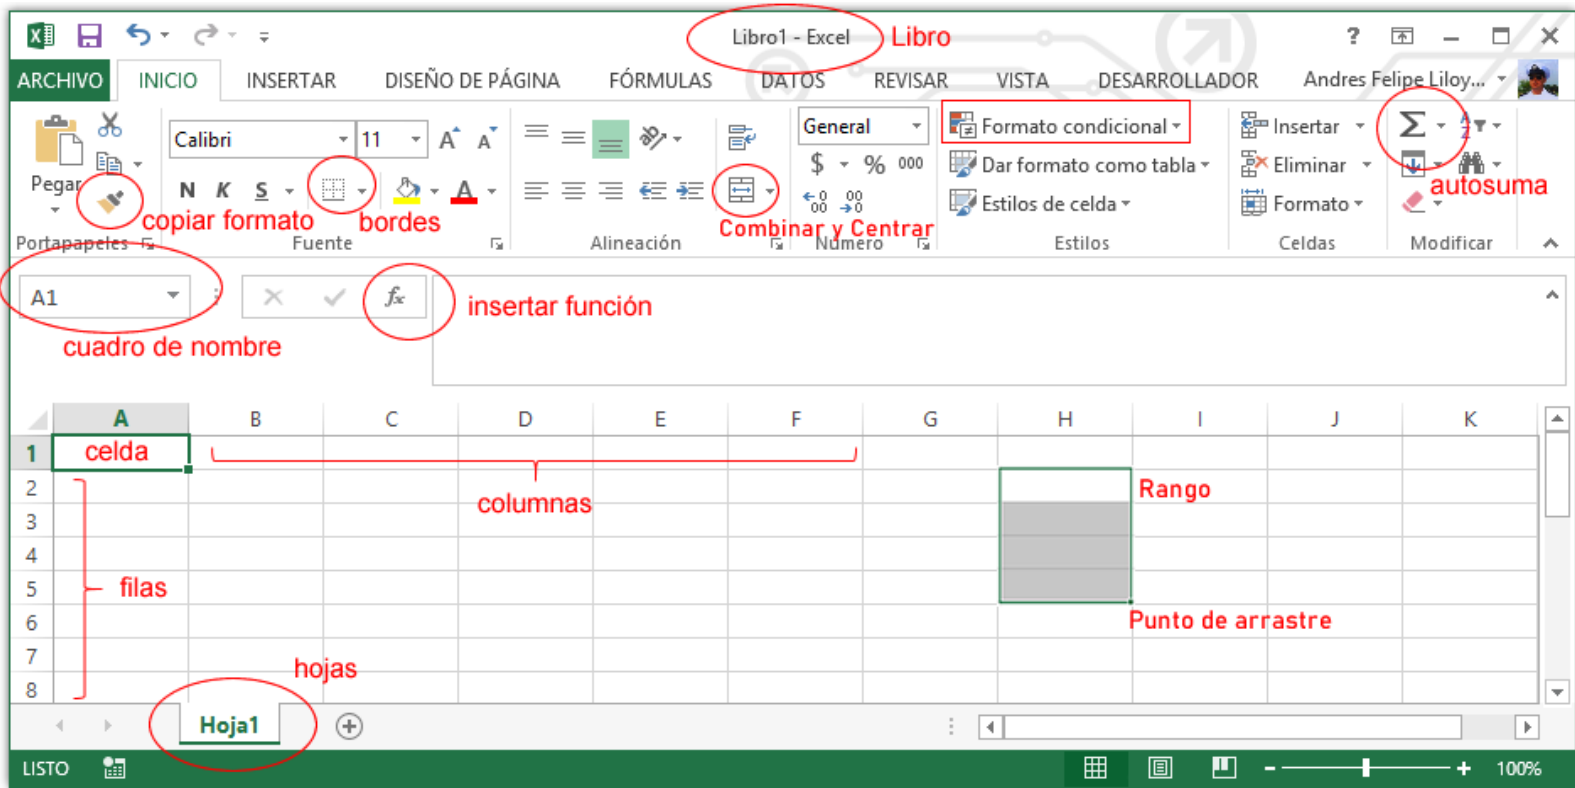

PANTALLA DE EXCEL

° Número de Filas.

Ctrl + inicio

Posición A1

° Número de Columnas.

Puntero del Mouse
CRUZ BLANCA

Para Seleccionar

seleccionar todo

Puntero del Mouse
CRUZ NEGRA

Para Arrastrar