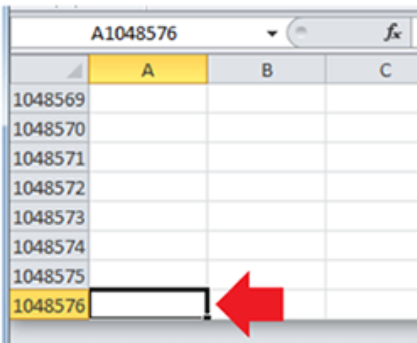

PANTALLA DE EXCEL

° Número de Filas.

Ctrl + inicio

Posición A1

° Número de Columnas.

Puntero del Mouse
CRUZ BLANCA

Para Seleccionar

seleccionar todo

Puntero del Mouse
CRUZ NEGRA

Para Arrastrar