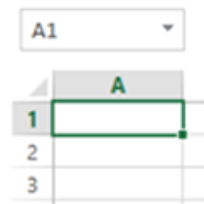

PANTALLA DE EXCEL

° Número de Filas.

Ctrl + inicio

Posición A1

° Número de Columnas.

Puntero del Mouse
CRUZ BLANCA

Para Seleccionar

seleccionar todo

Puntero del Mouse
CRUZ NEGRA

Para Arrastrar