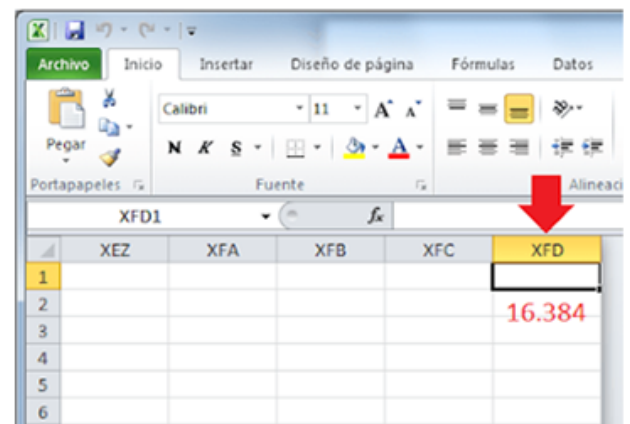

PANTALLA DE EXCEL

° Número de Filas.

Ctrl + inicio

Posición A1

° Número de Columnas.

Puntero del Mouse
CRUZ BLANCA

Para Seleccionar

seleccionar todo

Puntero del Mouse
CRUZ NEGRA

Para Arrastrar