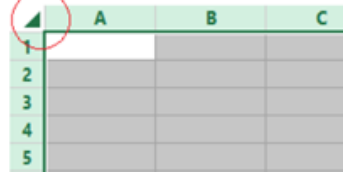

PANTALLA DE EXCEL

° Número de Filas.

Ctrl + inicio

Posición A1

° Número de Columnas.

Puntero del Mouse
CRUZ BLANCA

Para Seleccionar

seleccionar todo

Puntero del Mouse
CRUZ NEGRA

Para Arrastrar